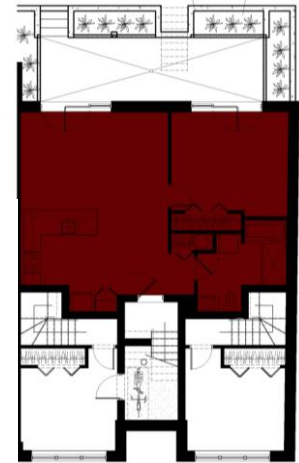

# Unité 101

697 pi<sup>2</sup>

Niveau Rez-de-jardin

Remarque : La superficie brute et les dimensions de pièces montrées sur les plans sont approximatives et peuvent varier. La superficie est calculée à la face des murs extérieurs et de corridors et au centre des cloisons mitoyennes.